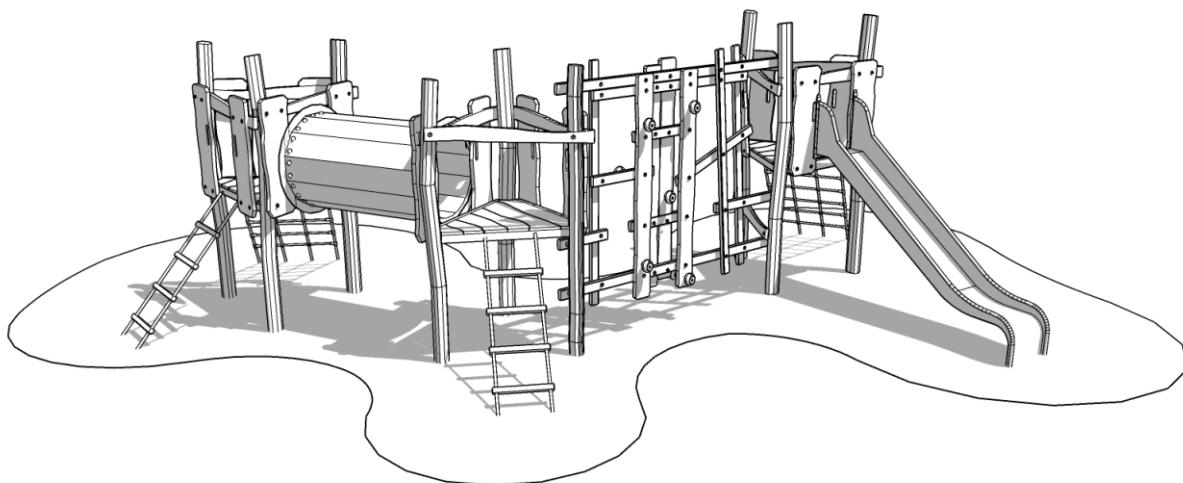

## PARAMETRY PRODUKTU

Provedení: Akátové dřevo  
Rozměry: 450 x 230 x 250 cm  
Bezpečnostní prostor: 800 x 400 cm  
Celková výška: 230 cm  
Výška pádu: 140 cm  
Počet uživatelů: 2  
Produkt shodný z EN 1176-1:2009: ANO  
věková skupina: 3 - 14 let

## PARAMETRY PRODUKTU

Provedení: Akátové dřevo  
Rozměry: 70 x 30 x 65 cm  
Bezpečnostní prostor: 360 x 330 cm  
Celková výška: 85 cm  
Výška pádu: 60 cm  
Počet uživatelů: 1  
Produkt shodný z EN 1176-1:2018: ANO  
Věková skupina: 3 - 14 let

## PARAMETRY PRODUKTU

Provedení: Akátové dřevo  
Rozměry: 700 x 500 x 230 cm  
Bezpečnostní prostor: 1000 x 800 cm  
Celková výška: 230 cm  
Výška pádu: 100 cm  
Počet uživatelů: 10  
Produkt shodný z EN 1176-1:2009: ANO  
Věková skupina: 3 - 14 let

## PARAMETRY PRODUKTU

Provedení: Akátové dřevo  
Rozměry: délka 8,0 m x šířka 4,0 m x výška 2,7 m  
Bezpečnostní prostor: 1150 x 700 cm  
Celková výška: 220 cm  
Výška pádu: 150 cm  
Počet uživatelů: 10  
Produkt shodný z EN 1176-1:2009: ANO  
Věková skupina: 3 - 14 let