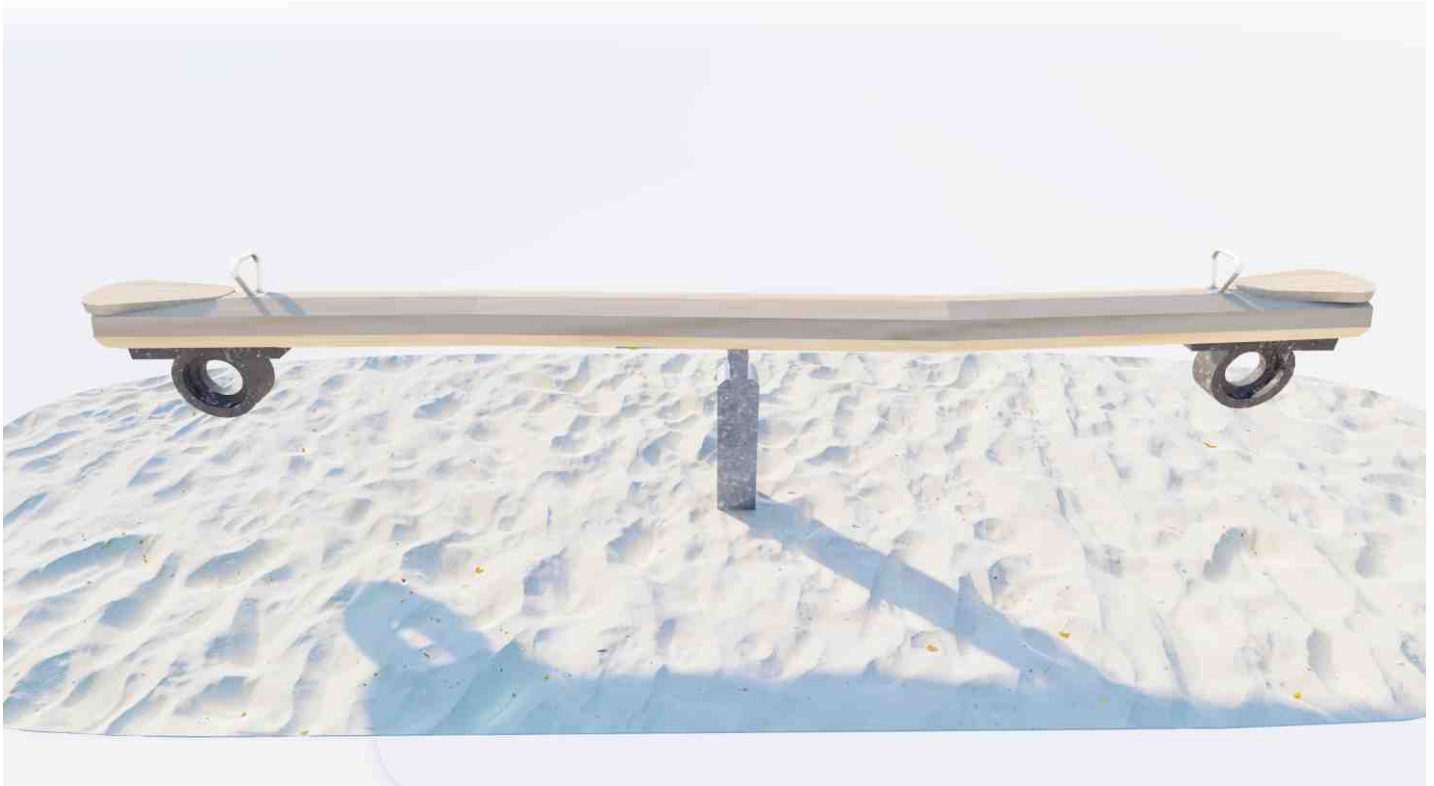

## PARAMETRY PRODUKTU

Provedení: Akátové dřevo  
Rozměry: 450 x 230 x 250 cm  
Bezpečnostní prostor: 800 x 400 cm  
Celková výška: 230 cm  
Výška pádu: 140 cm  
Počet uživatelů: 2  
Produkt shodný z EN 1176-1:2009: ANO  
věková skupina: 3 - 14 let

## PARAMETRY PRODUKTU

Provedení: Akátové dřevo  
Rozměry: 720 x 750 x 300 cm  
Bezpečnostní prostor: 960 x 750 cm  
Celková výška: 300 cm  
Výška pádu: 100 cm  
Počet uživatelů: 10  
Produkt shodný z EN 1176-1:2019: ANO  
Věková skupina: 3 - 14 let

## PARAMETRY PRODUKTU

Provedení: Akátové dřevo  
Rozměry: 400 x 30 x 70 cm  
Bezpečnostní prostor: 700 x 330 cm  
Celková výška: 105 cm  
Výška pádu: 90 cm  
Počet uživatelů: 2  
Produkt shodný z EN 1176-1:2009: ANO  
Věková skupina: 3 - 14 let

## PARAMETRY PRODUKTU

Provedení: Akátové dřevo  
Rozměry: 70 x 30 x 65 cm  
Bezpečnostní prostor: 360 x 330 cm  
Celková výška: 85 cm  
Výška pádu: 60 cm  
Počet uživatelů: 1  
Produkt shodný z EN 1176-1:2018: ANO  
Věková skupina: 3 - 14 let