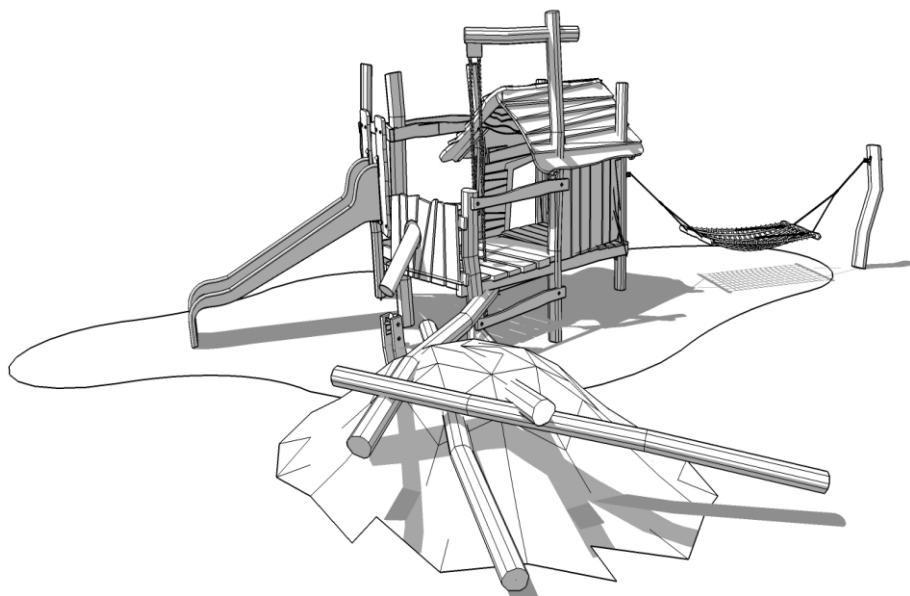

## PARAMETRY PRODUKTU

Provedení: Akátové dřevo  
Rozměry: 450 x 230 x 250 cm  
Bezpečnostní prostor: 800 x 400 cm  
Celková výška: 230 cm  
Výška pádu: 140 cm  
Počet uživatelů: 2  
Produkt shodný z EN 1176-1:2009: ANO  
věková skupina: 3 - 14 let

## PARAMETRY PRODUKTU

Provedení: Akátové dřevo  
Rozměry: 720 x 750 x 300 cm  
Bezpečnostní prostor: 960 x 750 cm  
Celková výška: 300 cm  
Výška pádu: 100 cm  
Počet uživatelů: 10  
Produkt shodný z EN 1176-1:2019: ANO  
Věková skupina: 3 - 14 let

## PARAMETRY PRODUKTU

Provedení: Akátové dřevo  
Rozměry: 70 x 30 x 65 cm  
Bezpečnostní prostor: 360 x 330 cm  
Celková výška: 85 cm  
Výška pádu: 60 cm  
Počet uživatelů: 1  
Produkt shodný z EN 1176-1:2018: ANO  
Věková skupina: 3 - 14 let

## PARAMETRY PRODUKTU

Provedení: Akátové dřevo  
Rozměry: 700 x 500 x 230 cm  
Bezpečnostní prostor: 1000 x 800 cm  
Celková výška: 230 cm  
Výška pádu: 100 cm  
Počet uživatelů: 10  
Produkt shodný z EN 1176-1:2009: ANO  
Věková skupina: 3 - 14 let