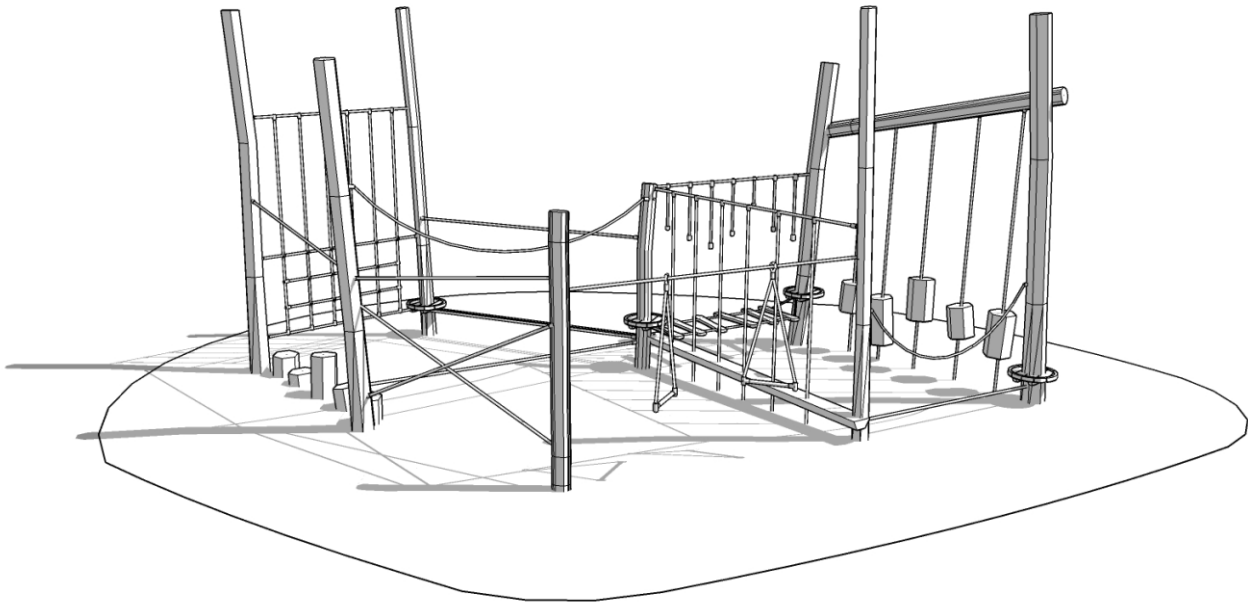

## PARAMETRY PRODUKTU

Provedení: Akátové dřevo  
Rozměry: 450 x 230 x 250 cm  
Bezpečnostní prostor: 800 x 400 cm  
Celková výška: 230 cm  
Výška pádu: 140 cm  
Počet uživatelů: 2  
Produkt shodný z EN 1176-1:2009: ANO  
věková skupina: 3 - 14 let

## PARAMETRY PRODUKTU

Provedení: Akátové dřevo  
Rozměry: 720 x 750 x 300 cm  
Bezpečnostní prostor: 960 x 750 cm  
Celková výška: 300 cm  
Výška pádu: 100 cm  
Počet uživatelů: 10  
Produkt shodný z EN 1176-1:2019: ANO  
Věková skupina: 3 - 14 let

## PARAMETRY PRODUKTU

Provedení: Akátové dřevo  
Rozměry: 400 x 30 x 70 cm  
Bezpečnostní prostor: 700 x 330 cm  
Celková výška: 105 cm  
Výška pádu: 90 cm  
Počet uživatelů: 2  
Produkt shodný z EN 1176-1:2009: ANO  
Věková skupina: 3 - 14 let

## PARAMETRY PRODUKTU

Provedení: Akátové dřevo  
Rozměry: 70 x 30 x 65 cm  
Bezpečnostní prostor: 360 x 330 cm  
Celková výška: 85 cm  
Výška pádu: 60 cm  
Počet uživatelů: 1  
Produkt shodný z EN 1176-1:2018: ANO  
Věková skupina: 3 - 14 let