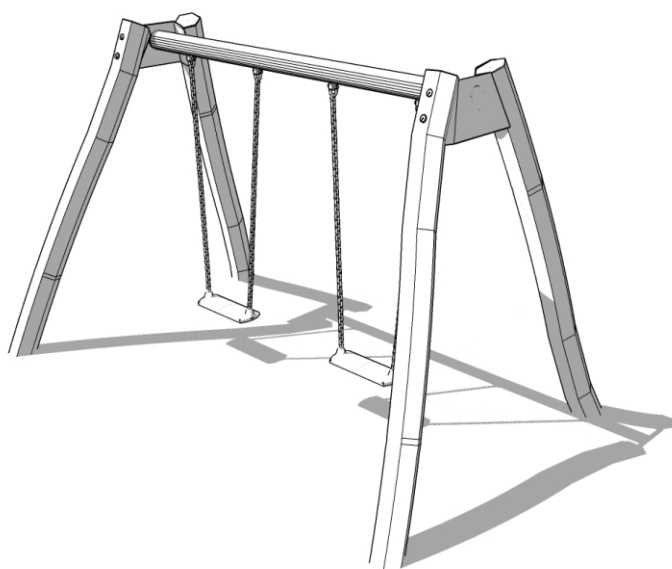

## PARAMETRY PRODUKTU

Provedení: Akátové dřevo  
Rozměry: 450 x 230 x 250 cm  
Bezpečnostní prostor: 800 x 400 cm  
Celková výška: 230 cm  
Výška pádu: 140 cm  
Počet uživatelů: 2  
Produkt shodný z EN 1176-1:2009: ANO  
věková skupina: 3 - 14 let

## PARAMETRY PRODUKTU

Provedení: Akátové dřevo  
Rozměry: 720 x 750 x 300 cm  
Bezpečnostní prostor: 960 x 750 cm  
Celková výška: 300 cm  
Výška pádu: 100 cm  
Počet uživatelů: 10  
Produkt shodný z EN 1176-1:2019: ANO  
Věková skupina: 3 - 14 let

## PARAMETRY PRODUKTU

Provedení: Akátové dřevo  
Rozměry: 400 x 30 x 70 cm  
Bezpečnostní prostor: 700 x 330 cm  
Celková výška: 105 cm  
Výška pádu: 90 cm  
Počet uživatelů: 2  
Produkt shodný z EN 1176-1:2009: ANO  
Věková skupina: 3 - 14 let

## PARAMETRY PRODUKTU

Provedení: Akátové dřevo  
Rozměry: 70 x 30 x 65 cm  
Bezpečnostní prostor: 360 x 330 cm  
Celková výška: 85 cm  
Výška pádu: 60 cm  
Počet uživatelů: 1  
Produkt shodný z EN 1176-1:2018: ANO  
Věková skupina: 3 - 14 let