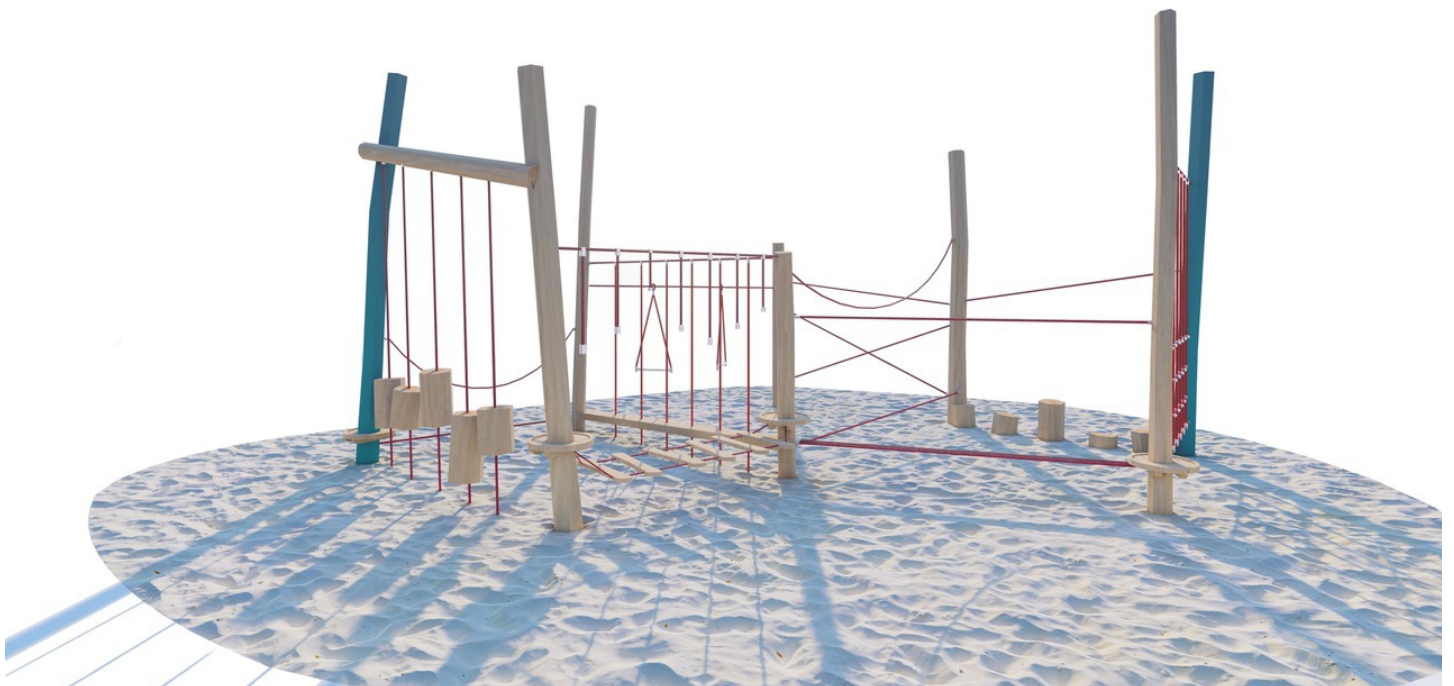

## PARAMETRY PRODUKTU

Provedení: Akátové dřevo  
Rozměry: 450 x 230 x 250 cm  
Bezpečnostní prostor: 800 x 400 cm  
Celková výška: 230 cm  
Výška pádu: 140 cm  
Počet uživatelů: 2  
Produkt shodný z EN 1176-1:2009: ANO  
věková skupina: 3 - 14 let

## PARAMETRY PRODUKTU

Provedení: Akátové dřevo  
Rozměry: 720 x 750 x 300 cm  
Bezpečnostní prostor: 960 x 750 cm  
Celková výška: 300 cm  
Výška pádu: 100 cm  
Počet uživatelů: 10  
Produkt shodný z EN 1176-1:2019: ANO  
Věková skupina: 3 - 14 let

## PARAMETRY PRODUKTU

Provedení: Akátové dřevo  
Rozměry: 400 x 30 x 70 cm  
Bezpečnostní prostor: 700 x 330 cm  
Celková výška: 105 cm  
Výška pádu: 90 cm  
Počet uživatelů: 2  
Produkt shodný z EN 1176-1:2009: ANO  
Věková skupina: 3 - 14 let

## PARAMETRY PRODUKTU

Provedení: Akátové dřevo  
Rozměry: 70 x 30 x 65 cm  
Bezpečnostní prostor: 360 x 330 cm  
Celková výška: 85 cm  
Výška pádu: 60 cm  
Počet uživatelů: 1  
Produkt shodný z EN 1176-1:2018: ANO  
Věková skupina: 3 - 14 let