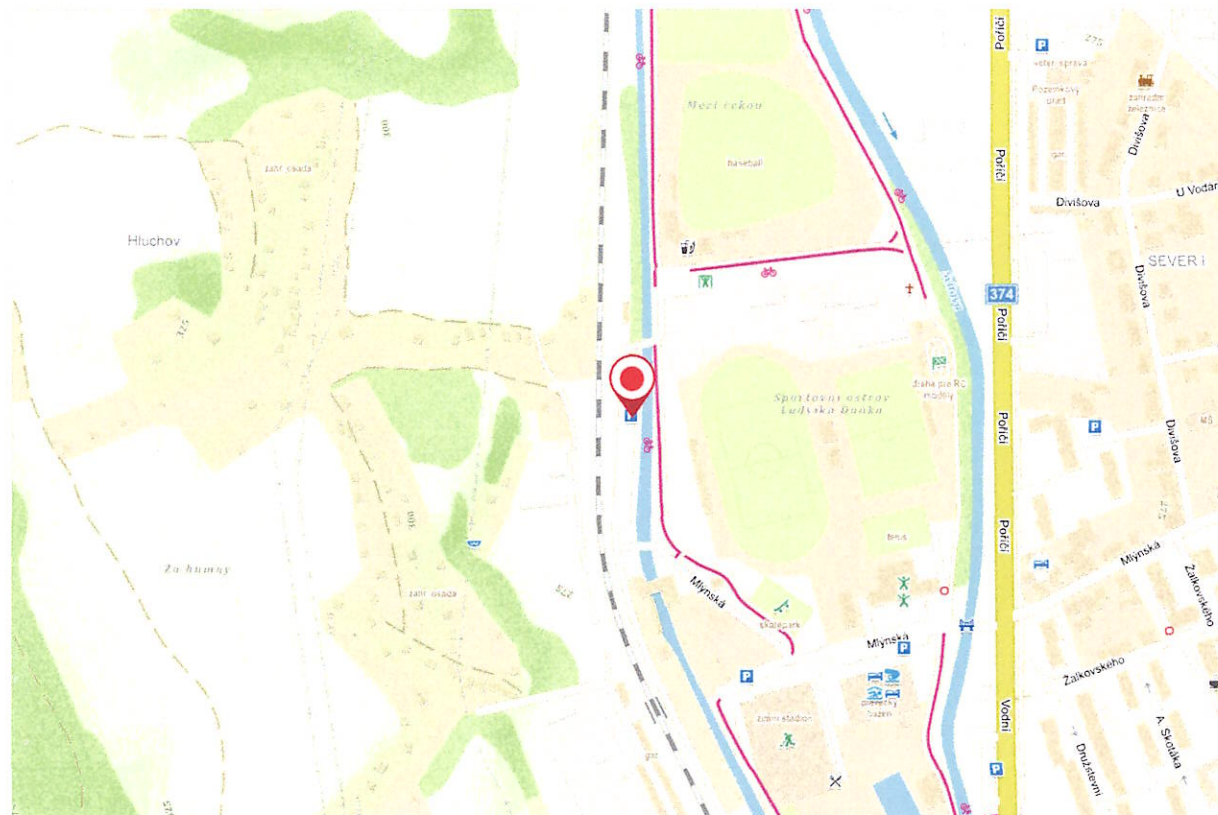

GPS: 49.185681N, 16.581584E

Vyvěšeno: 28-12-2022

Selmuto:

 OBECNÍ ÚŘAD SUDOMĚŘICE
696 66 SUDOMĚŘICE 322

④

Okres Brno-venkov

Lokalita v areálu brněnského výstaviště – vjezd bránou č. 4 z ulice Křížkovského

GPS: 49.185850N, 16.581885E

Okres Blansko

Blansko, parkoviště na Sportovním ostrově Ludvíka Daňka na konci ulice Mlýnská, za mostem vpravo, směrem k basebalovému hřišti.

GPS: 49.3660347N, 16.6369667E

Okres Břeclav

Parkoviště před Zimním stadionem Břeclav č.p. 2881

GPS: 48.7600178N, 16.8740939E

Okres Hodonín

Parkoviště u městského hřbitova, ul. Purkyňova, Hodonín

GPS: 48°51'46.0"N 17°09'09.9"E

Okres Vyškov

Vyškov, parkoviště nám. Čsl. armády u pivovaru (vedle Rotundy), vjezd a výjezd z ulice Československé armády proti bráně pivovaru.

GPS: 49.2764181N, 16.9987492E

Okres Znojmo

Znojmo, parkoviště u areálu Policie ČR, příjezd z ul. Pražská (u objektu Zdravotnické záchranné služby, Pražská 3872/59a, Znojmo)

GPS: 48.8632186N, 16.0389014E

Zpracoval: Krajský úřad Jihomoravského kraje dne 20.12.2022