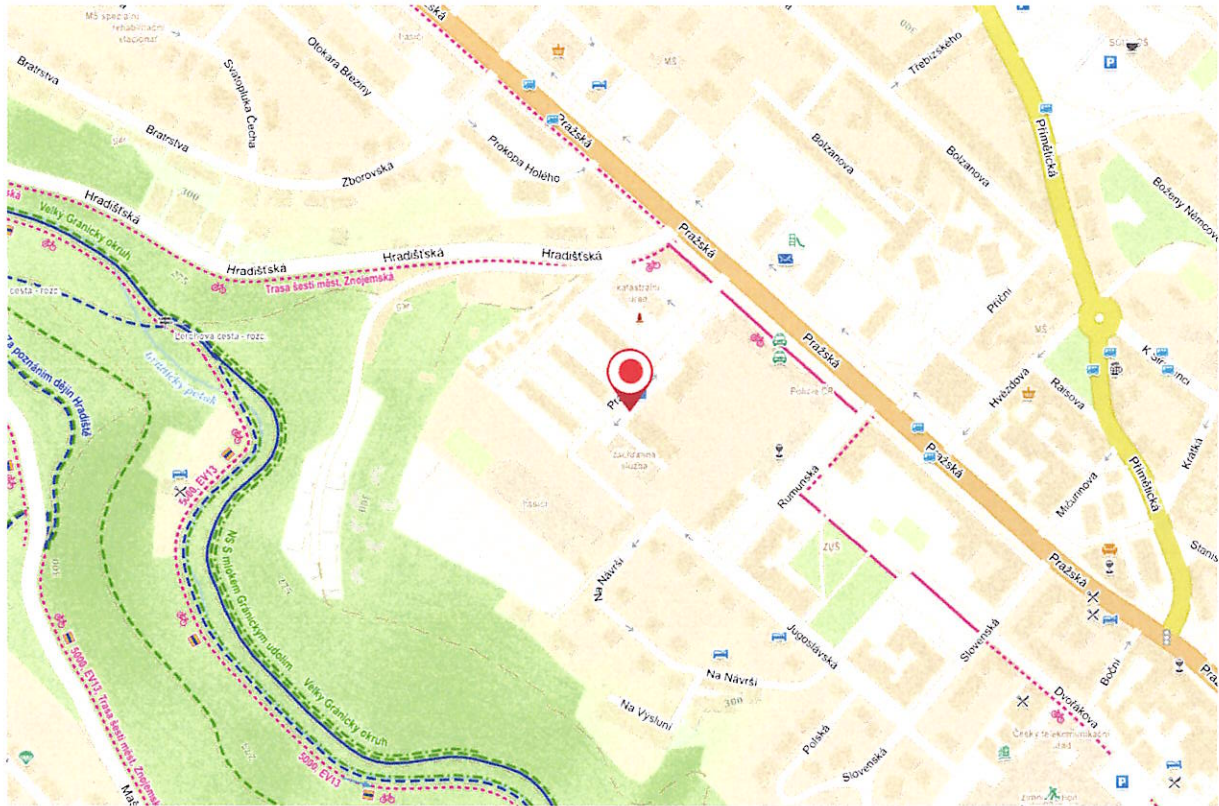

Okres Blansko

Blansko, parkoviště na Sportovním ostrově Ludvíka Daňka na konci ulice Mlýnská, za mostem vpravo, směrem k basebalovému hřišti.

GPS: 49.3660347N, 16.6369667E

Okres Břeclav

Parkoviště před Zimním stadionem Břeclav č.p. 2881

GPS: 48.7600178N, 16.8740939E

Okres Hodonín

Parkoviště u městského hřbitova, ul. Purkyňova, Hodonín

GPS: 48°51'46.0"N 17°09'09.9"E

Okres Vyškov

Vyškov, parkoviště nám. Čsl. armády u pivovaru (vedle Rotundy), vjezd a výjezd z ulice Československé armády proti bráně pivovaru.

GPS: 49.2764181N, 16.9987492E

Okres Znojmo

Znojmo, parkoviště u areálu Policie ČR, příjezd z ul. Pražská (u objektu Zdravotnické záchranné služby, Pražská 3872/59a, Znojmo)

GPS: 48.8632186N, 16.0389014E

Zpracoval: Krajský úřad Jihomoravského kraje dne 20.12.2022