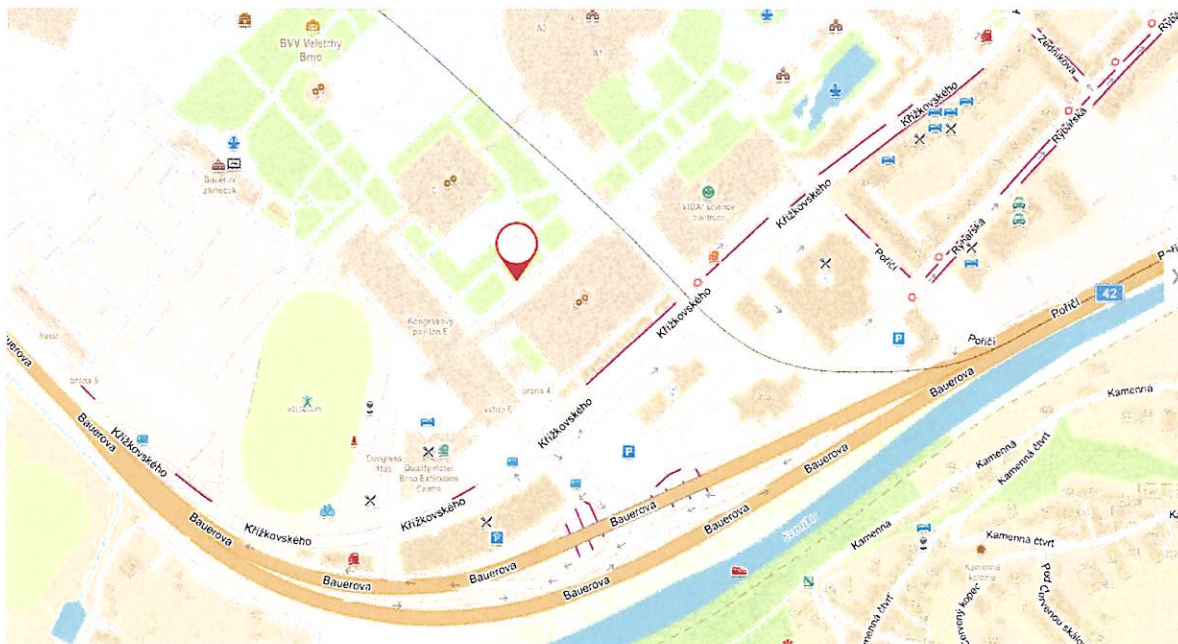

Přehled umístění volebních stanovišť v Jihomoravském kraji

pro volbu prezidenta republiky

zveřejněný v souladu s ust. § 8 odst. 3 zákona č. 411/2022 Sb., o zvláštních způsobech hlasování ve volbě prezidenta republiky v roce 2023

Hlasování u všech níže uvedených stanovišť bude probíhat ve středu 11.1.2023 (v případě konání II. kola volby prezidenta 25.1.2023) od 8:00 hod do 17:00 hod.

Okres Brno-město

Lokalita v areálu brněnského výstaviště – vjezd bránou č. 4 z ulice Křížkovského

GPS: 49.185681N, 16.581584E

Vyvěšeno: 28-12-2022

Selmuto:

OBECNÍ ÚŘAD SUDOMĚŘICE
696 66 SUDOMĚŘICE 322

④