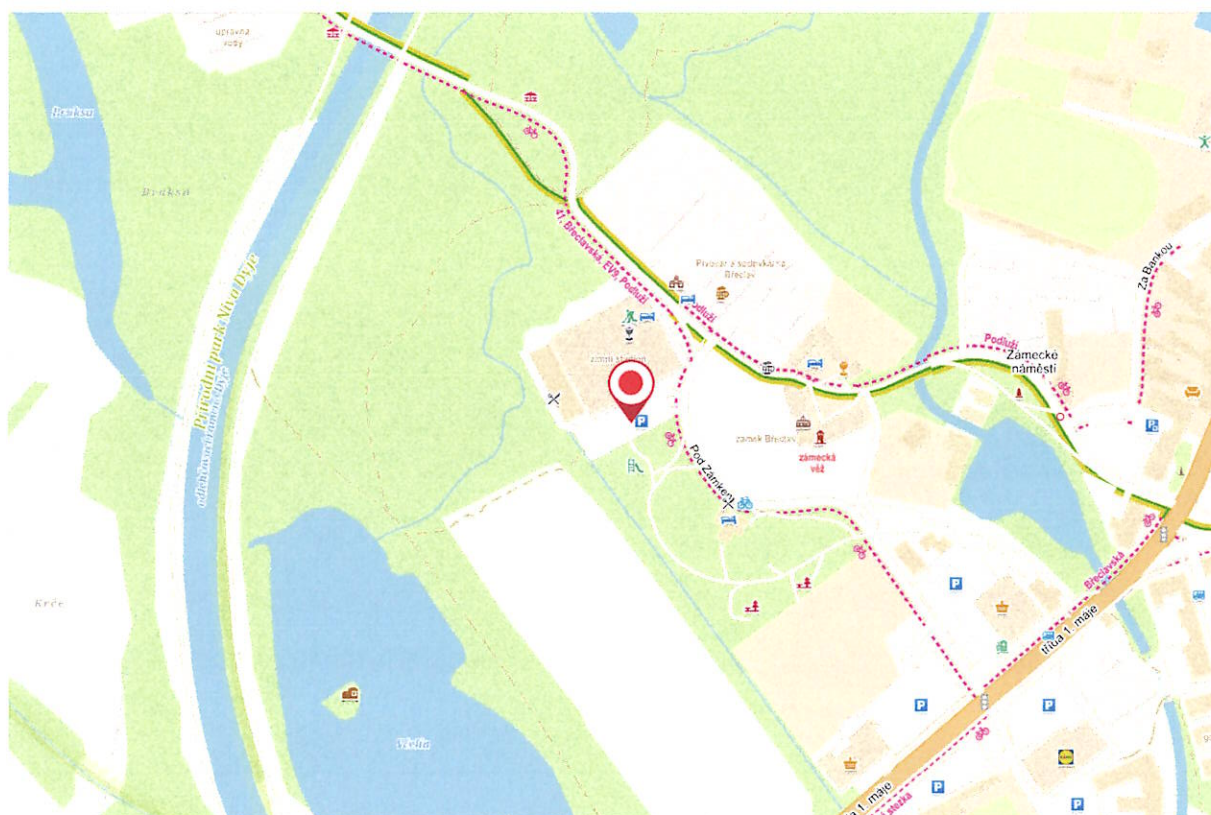

GPS: 49.185681N, 16.581584E

Vyvěšeno: 28-12-2022

Selmuto:

 OBECNÍ ÚŘAD SUDOMĚŘICE
696 66 SUDOMĚŘICE 322

④

Okres Brno-venkov

Lokalita v areálu brněnského výstaviště – vjezd bránou č. 4 z ulice Křížkovského

GPS: 49.185850N, 16.581885E

Okres Blansko

Blansko, parkoviště na Sportovním ostrově Ludvíka Daňka na konci ulice Mlýnská, za mostem vpravo, směrem k basebalovému hřišti.

GPS: 49.3660347N, 16.6369667E

Okres Břeclav

Parkoviště před Zimním stadionem Břeclav č.p. 2881

GPS: 48.7600178N, 16.8740939E

Okres Hodonín

Parkoviště u městského hřbitova, ul. Purkyňova, Hodonín

GPS: 48°51'46.0"N 17°09'09.9"E

Okres Vyškov

Vyškov, parkoviště nám. Čsl. armády u pivovaru (vedle Rotundy), vjezd a výjezd z ulice Československé armády proti bráně pivovaru.

GPS: 49.2764181N, 16.9987492E

Okres Znojmo

Znojmo, parkoviště u areálu Policie ČR, příjezd z ul. Pražská (u objektu Zdravotnické záchranné služby, Pražská 3872/59a, Znojmo)

GPS: 48.8632186N, 16.0389014E

Zpracoval: Krajský úřad Jihomoravského kraje dne 20.12.2022