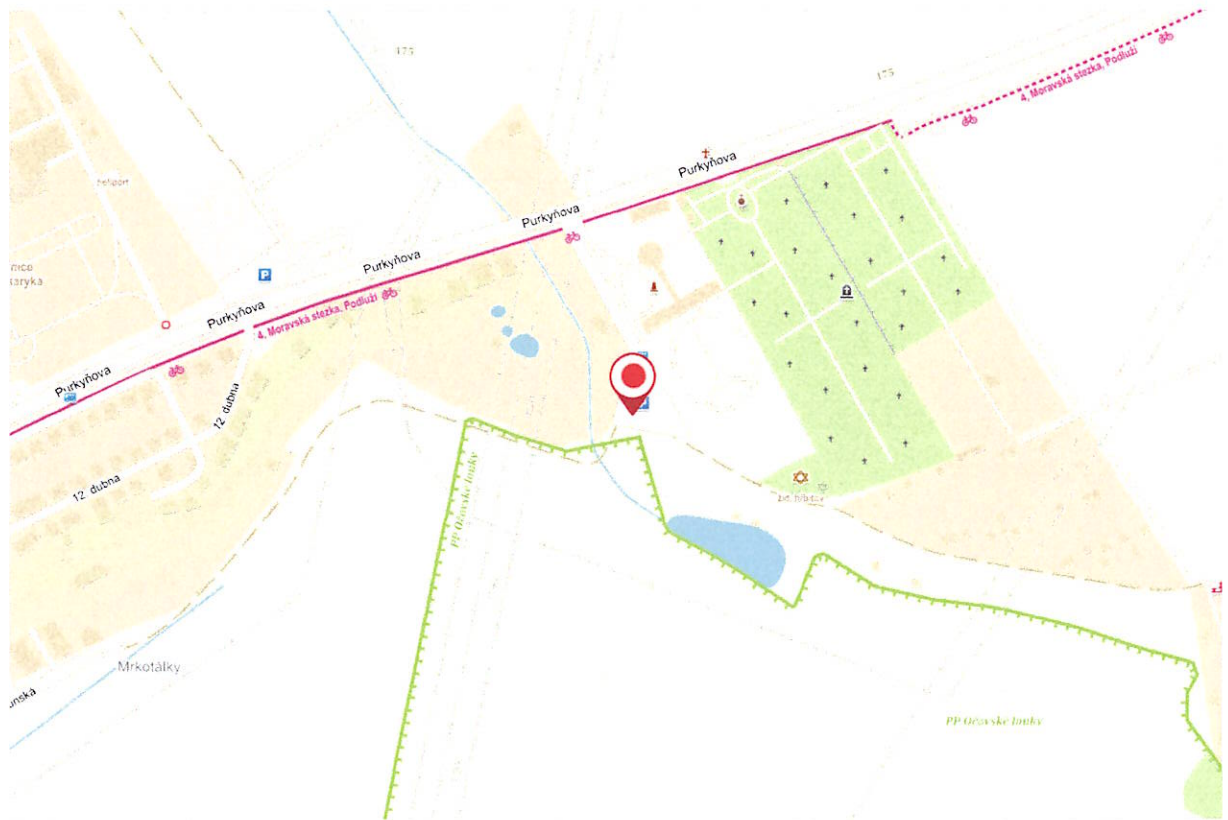

GPS: 49.185681N, 16.581584E

Vyvěšeno: 28-12-2022

Selmuto:

 OBECNÍ ÚŘAD SUDOMĚŘICE
696 66 SUDOMĚŘICE 322

④

Okres Brno-venkov

Lokalita v areálu brněnského výstaviště – vjezd bránou č. 4 z ulice Křížkovského

GPS: 49.185850N, 16.581885E

Okres Blansko

Blansko, parkoviště na Sportovním ostrově Ludvíka Daňka na konci ulice Mlýnská, za mostem vpravo, směrem k basebalovému hřišti.

GPS: 49.3660347N, 16.6369667E

Okres Břeclav

Parkoviště před Zimním stadionem Břeclav č.p. 2881

GPS: 48.7600178N, 16.8740939E

Okres Hodonín

Parkoviště u městského hřbitova, ul. Purkyňova, Hodonín

GPS: 48°51'46.0"N 17°09'09.9"E

Okres Vyškov

Vyškov, parkoviště nám. Čsl. armády u pivovaru (vedle Rotundy), vjezd a výjezd z ulice Československé armády proti bráně pivovaru.

GPS: 49.2764181N, 16.9987492E

Okres Znojmo

Znojmo, parkoviště u areálu Policie ČR, příjezd z ul. Pražská (u objektu Zdravotnické záchranné služby, Pražská 3872/59a, Znojmo)

GPS: 48.8632186N, 16.0389014E

Zpracoval: Krajský úřad Jihomoravského kraje dne 20.12.2022