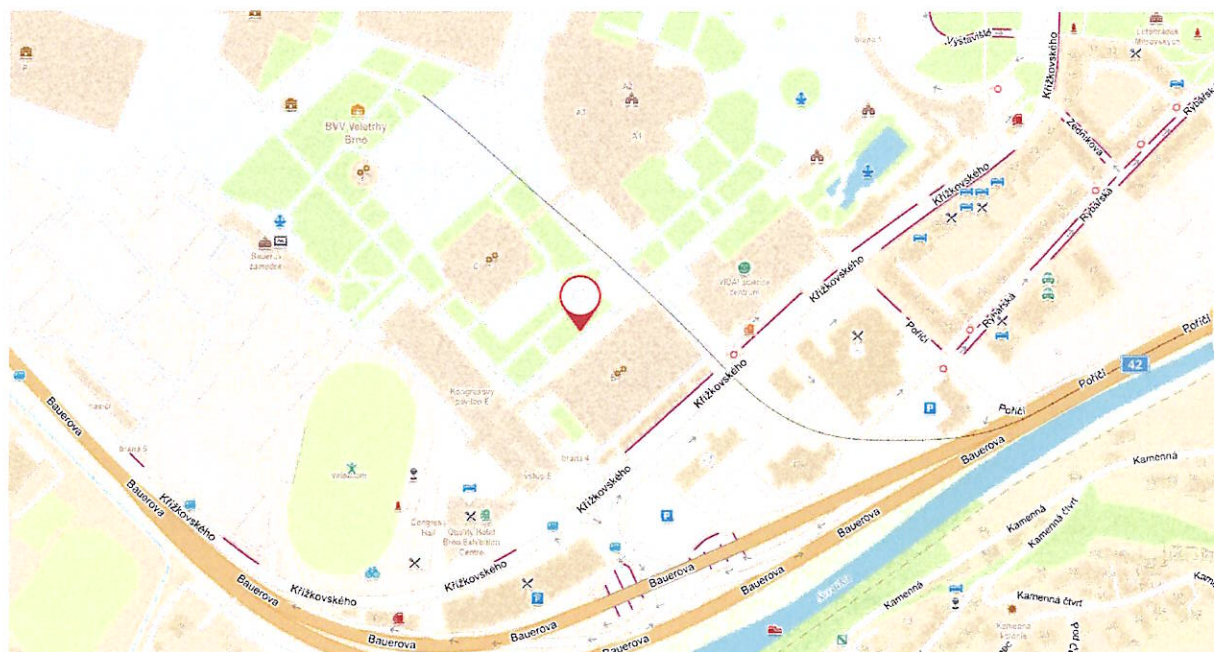

GPS: 49.185681N, 16.581584E

Vyvěšeno: 28-12-2022

Selmuto:

 OBECNÍ ÚŘAD SUDOMĚŘICE
696 66 SUDOMĚŘICE 322

④

Okres Brno-venkov

Lokalita v areálu brněnského výstaviště – vjezd bránou č. 4 z ulice Křížkovského

GPS: 49.185850N, 16.581885E

Okres Blansko

Blansko, parkoviště na Sportovním ostrově Ludvíka Daňka na konci ulice Mlýnská, za mostem vpravo, směrem k basebalovému hřišti.

GPS: 49.3660347N, 16.6369667E

Okres Břeclav

Parkoviště před Zimním stadionem Břeclav č.p. 2881

GPS: 48.7600178N, 16.8740939E

Okres Hodonín

Parkoviště u městského hřbitova, ul. Purkyňova, Hodonín

GPS: 48°51'46.0"N 17°09'09.9"E

Okres Vyškov

Vyškov, parkoviště nám. Čsl. armády u pivovaru (vedle Rotundy), vjezd a výjezd z ulice Československé armády proti bráně pivovaru.

GPS: 49.2764181N, 16.9987492E

Okres Znojmo

Znojmo, parkoviště u areálu Policie ČR, příjezd z ul. Pražská (u objektu Zdravotnické záchranné služby, Pražská 3872/59a, Znojmo)

GPS: 48.8632186N, 16.0389014E

Zpracoval: Krajský úřad Jihomoravského kraje dne 20.12.2022