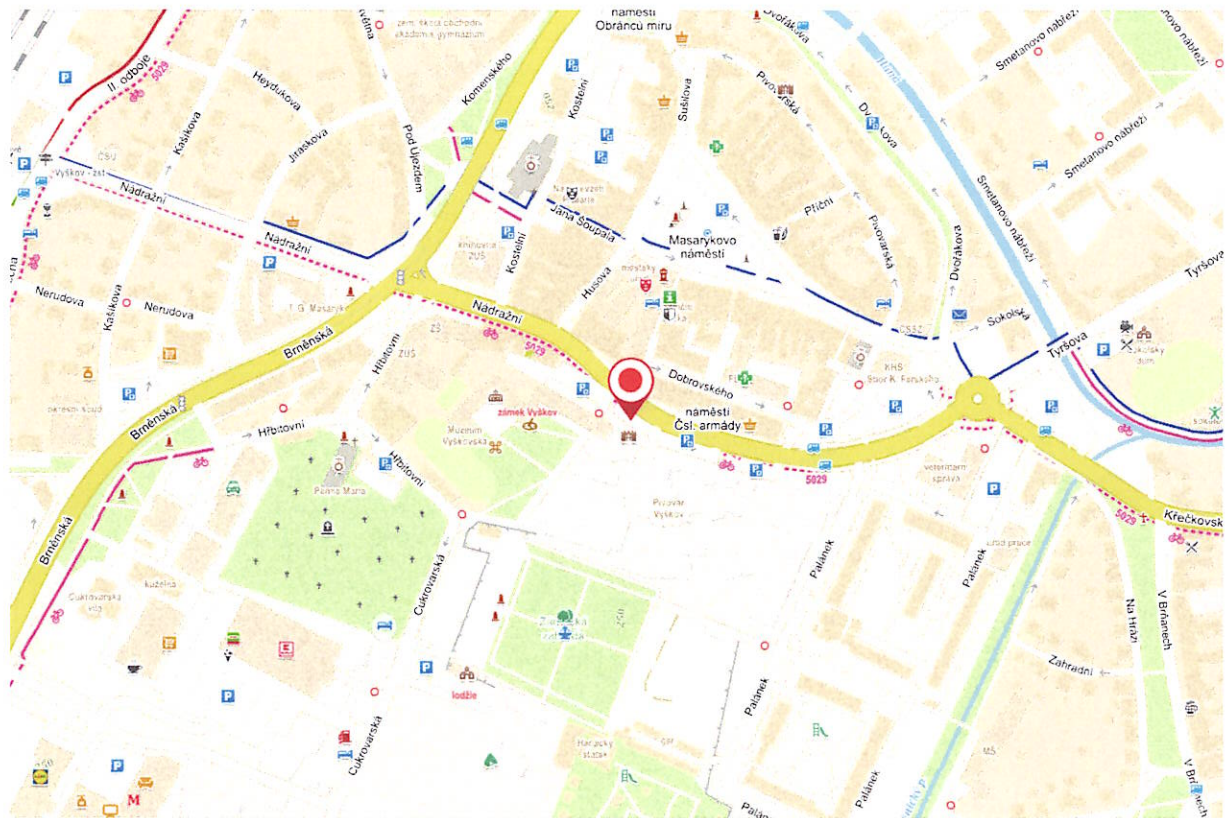

Hlasování u všech níže uvedených stanovišť bude probíhat ve středu 11.1.2023 (v případě konání II. kola volby prezidenta 25.1.2023) od 8:00 hod do 17:00 hod.

Okres Brno-město

Lokalita v areálu brněnského výstaviště – vjezd bránou č. 4 z ulice Křížkovského

Okres Blansko

Blansko, parkoviště na Sportovním ostrově Ludvíka Daňka na konci ulice Mlýnská, za mostem vpravo, směrem k basebalovému hřišti.

GPS: 49.3660347N, 16.6369667E

Okres Břeclav

Parkoviště před Zimním stadionem Břeclav č.p. 2881

GPS: 48.7600178N, 16.8740939E

Okres Hodonín

Parkoviště u městského hřbitova, ul. Purkyňova, Hodonín

GPS: 48°51'46.0"N 17°09'09.9"E

Okres Vyškov

Vyškov, parkoviště nám. Čsl. armády u pivovaru (vedle Rotundy), vjezd a výjezd z ulice Československé armády proti bráně pivovaru.

GPS: 49.2764181N, 16.9987492E

Okres Znojmo

Znojmo, parkoviště u areálu Policie ČR, příjezd z ul. Pražská (u objektu Zdravotnické záchranné služby, Pražská 3872/59a, Znojmo)

GPS: 48.8632186N, 16.0389014E

Zpracoval: Krajský úřad Jihomoravského kraje dne 20.12.2022